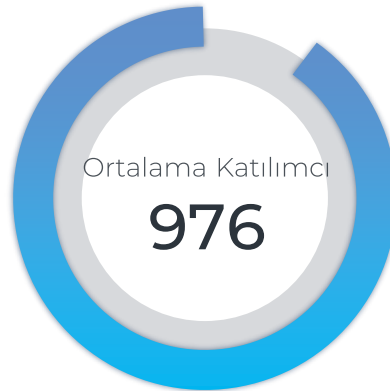

Akıllı Fikirler

Etkinlik Raporu

Katılımcı İstatistikleri

Ortalama İzlenme Süresi

42
DakikaYayın
Saatleri

19:30 – 21:30

Aktif Yayın
Süresi1 saat 15
dakikaMaksimum
Katılım

20:15

İllere Göre Dağılım

Sorulan Soru

160

Cevaplanan Anket

60

Verilen Sipariş

141

Aktif Katılımcılar