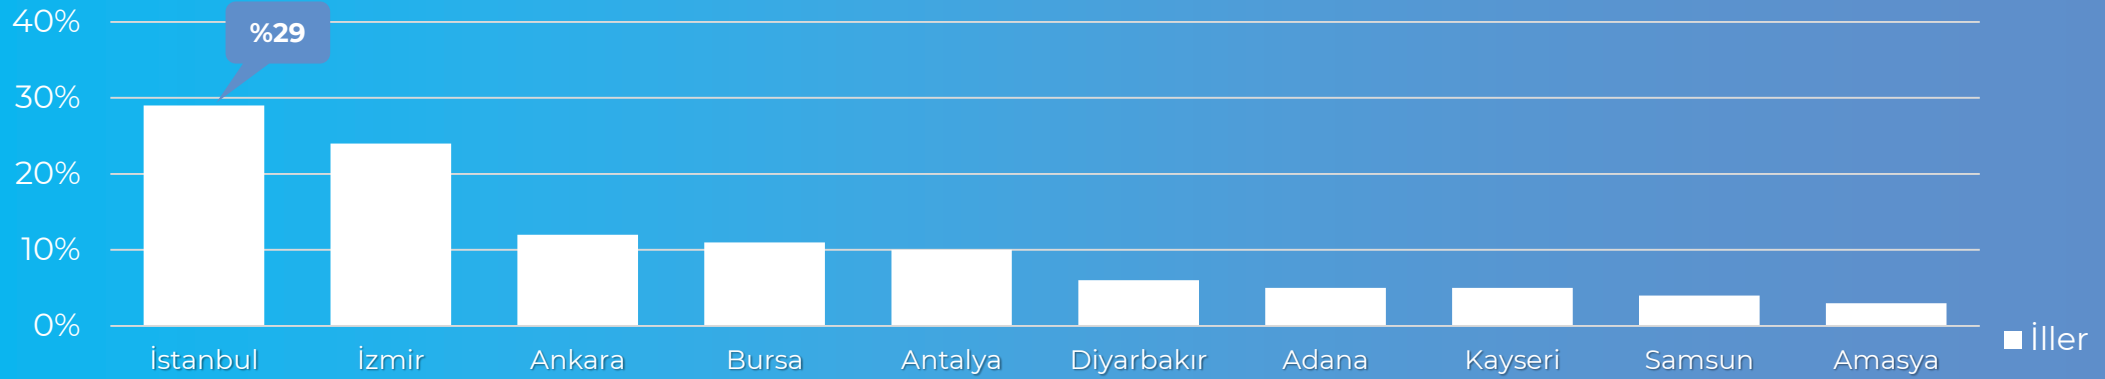

Akıllı Fikirler

Etkinlik Raporu

Katılımcı İstatistikleri

Ortalama İzlenme Süresi

42
DakikaYayın
Saatleri

19:30 – 21:30

Aktif Yayın
Süresi1 saat 15
dakikaMaksimum
Katılım

20:15

İllere Göre Dağılım

Sorulan Soru

160

Cevaplanan Anket

60

Verilen Sipariş

141

Aktif Katılımcılar