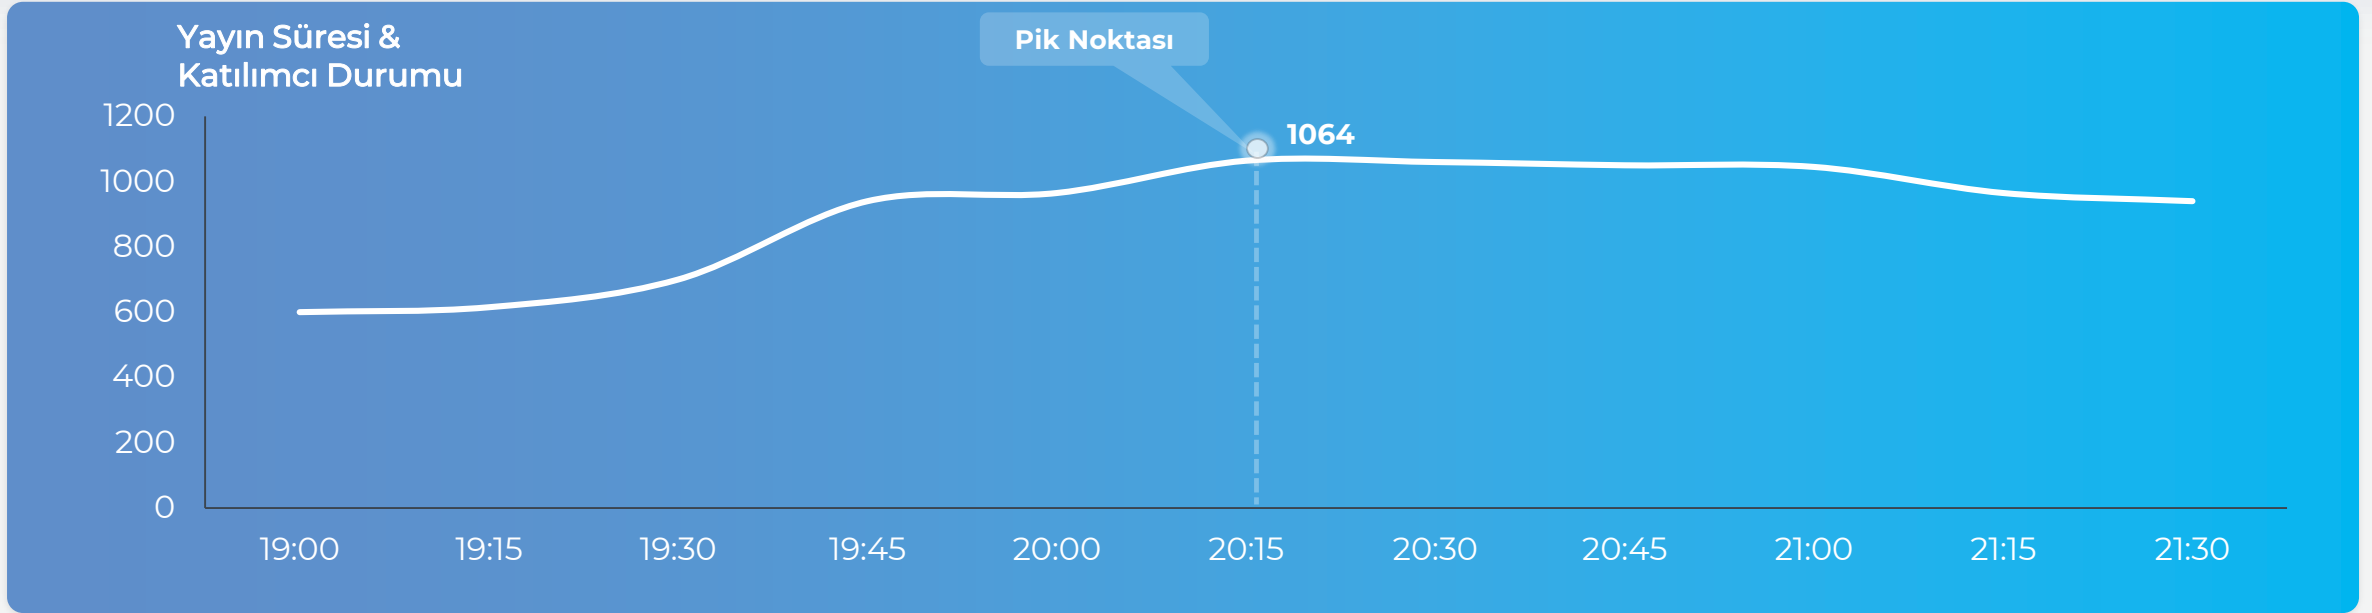

Akıllı Fikirler

Etkinlik Raporu

Katılımcı İstatistikleri

Ortalama İzlenme Süresi

42
DakikaYayın
Saatleri

19:30 – 21:30

Aktif Yayın
Süresi1 saat 15
dakikaMaksimum
Katılım

20:15